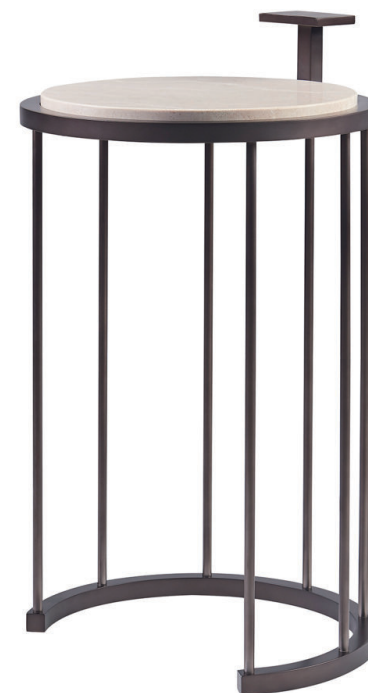

ERIC
BRAND

Santa Barbara Side Table

style: OT-97
height: 25 1/4"
diameter: 14"

www.ericbrand.com