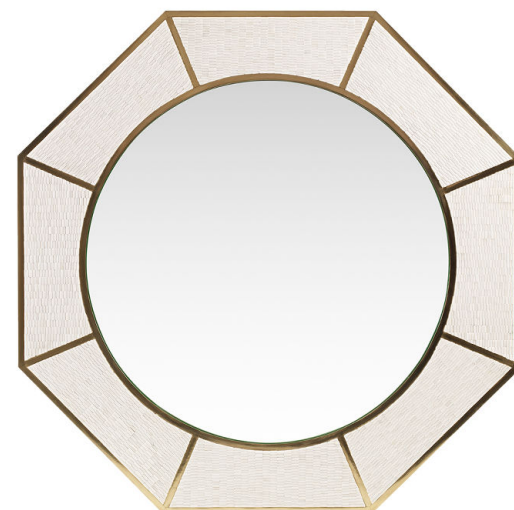

ERIC  
BRAND

**Pacific Mirror**

style: MIR-28  
width: 46 1/2"  
depth: 1"  
height: 46 1/2"

[www.ericbrand.com](http://www.ericbrand.com)