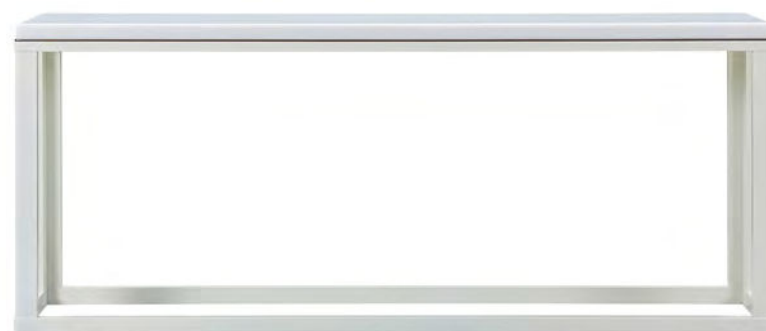

ERIC  
BRAND

**Stinson Outdoor Console Table**

style: OUT-36  
width: 80"  
depth: 14"  
height: 33 1/2"

[www.ericbrand.com](http://www.ericbrand.com)