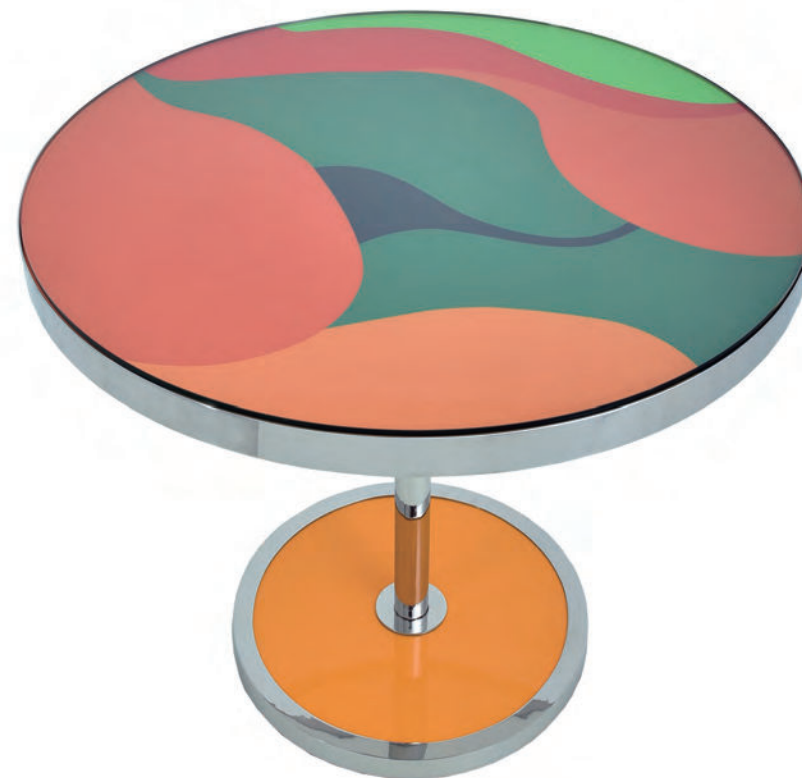

ERIC
BRAND

Doodle Table

style: DT-28
diameter: 36"
height: 31 7/8"

www.ericbrand.com