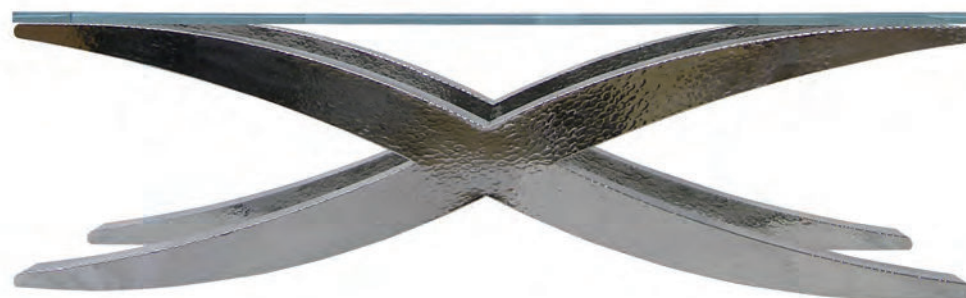

ERIC  
BRAND

### **Athena X Coffee Table**

style: CT-21  
width: 60"  
depth: 18"  
height: 18"

[www.ericbrand.com](http://www.ericbrand.com)