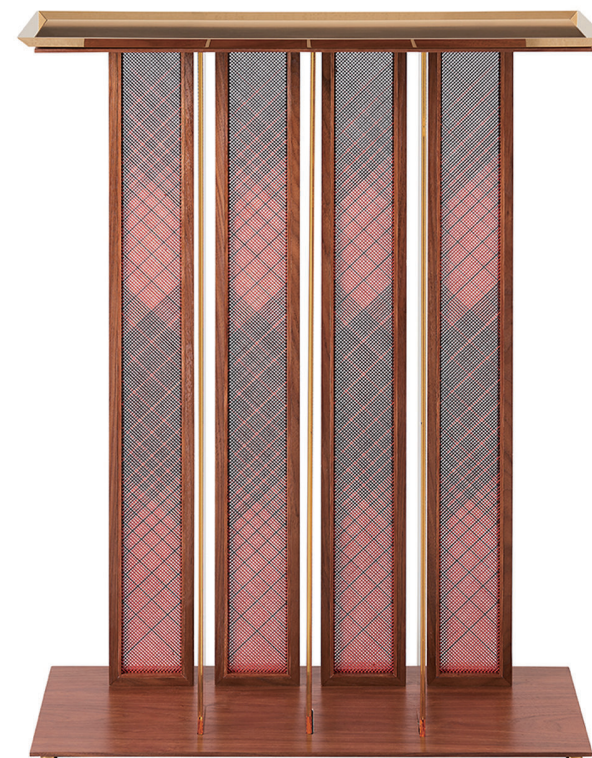

ERIC  
BRAND

**Raindrop Console Table**

style: CON-32  
width: 26"  
depth: 11"  
height: 34"

[www.ericbrand.com](http://www.ericbrand.com)